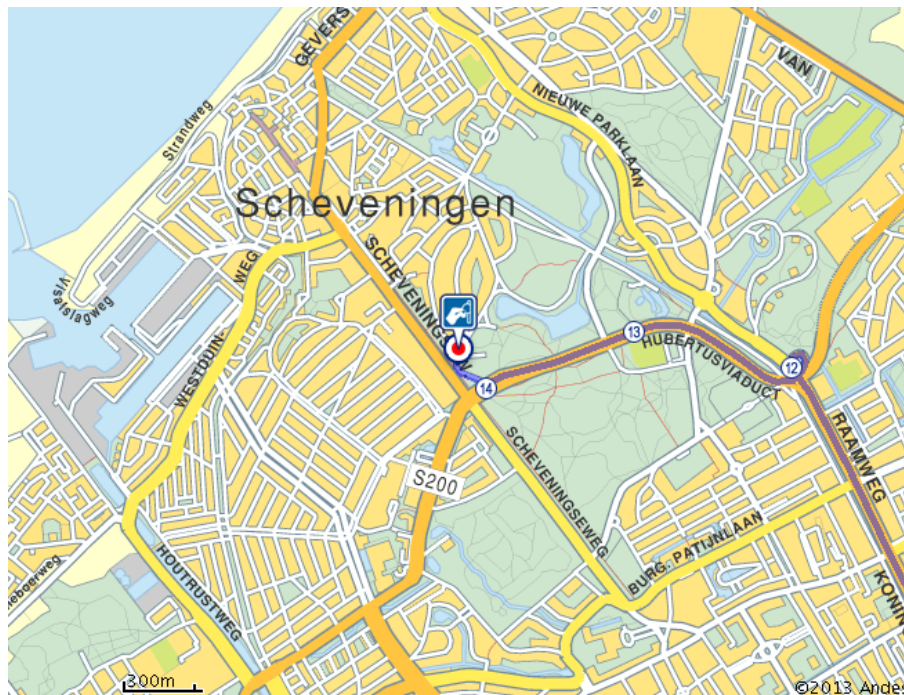

Routebeschrijving – Leonardo Royal Hotel Den Haag Promenade

Leonardo Royal Hotel Den Haag Promenade

Van Stolkweg 1

2585 JL DEN HAAG

T: +31(0)70 352 5161

E: info.royaldenhaag@leonardo-hotels.nl

Met de auto

Vanaf de A12; de borden 'Kijkduin / Scheveningen Zeehaven' volgen.

Vanaf de A44; de borden 'Den Haag' en daarna 'Centrum' volgen. Vervolgens de borden 'Kijkduin / Scheveningen Zeehaven'.

Je komt dan automatisch op het viaduct bij Madurodam. Ga hier rechtdoor. Na de waterpartij aan je rechterhand zie je het hotel.

Parkeren

Het hotel beschikt over eigen parkeerfaciliteiten. Hiervoor worden kosten in rekening gebracht van € 19,50 per 32 uur.

Met openbaar vervoer

De verbinding met het centrum en Scheveningen is vanuit Crowne Plaza Den Haag - Promenade ideaal; tram 1 stopt voor de deur en brengt je in beide richtingen binnen enkele minuten naar stad, strand en station Holland Spoor.