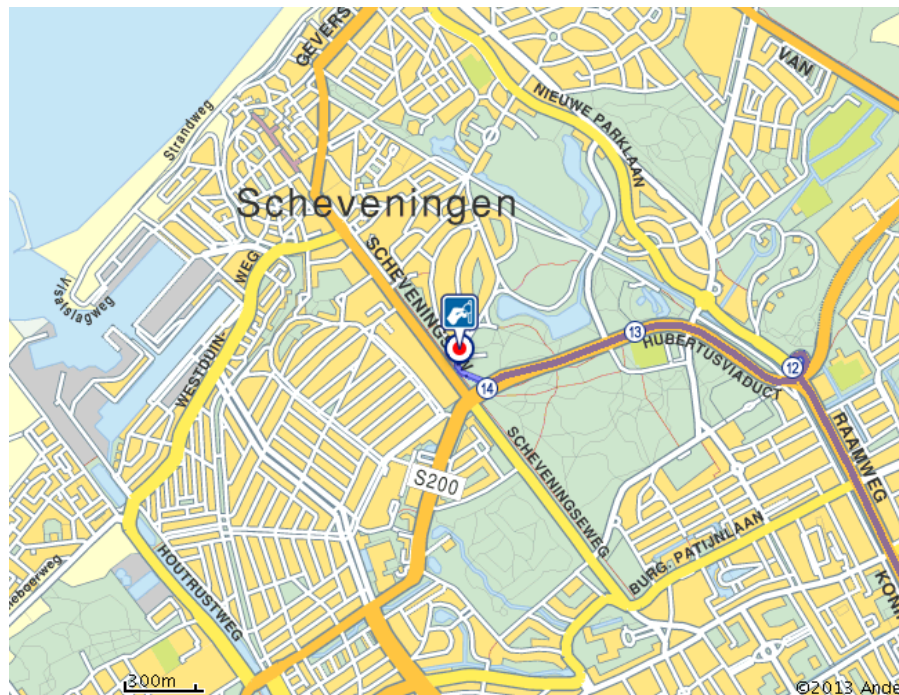

## Routebeschrijving – Leonardo Royal Hotel Den Haag Promenade

### Met de auto

*Vanaf de A12;* de borden 'Kijkduin / Scheveningen Zeehaven' volgen.

*Vanaf de A44;* de borden 'Den Haag' en daarna 'Centrum' volgen. Vervolgens de borden 'Kijkduin / Scheveningen Zeehaven'.

Je komt dan automatisch op het viaduct bij Madurodam. Ga hier rechtdoor. Na de waterpartij aan je rechterhand zie je het hotel.

### Met openbaar vervoer

De verbinding met het centrum en Scheveningen is vanuit Crowne Plaza Den Haag - Promenade ideaal; tram 1 stopt voor de deur en brengt je in beide richtingen binnen enkele minuten naar stad, strand en station Holland Spoor.