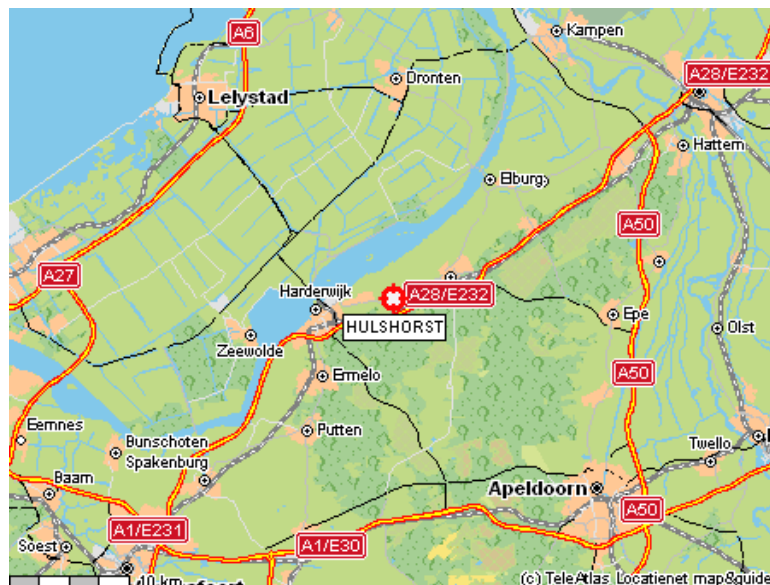

Veluwe Hotel De Beyaerd

Harderwijkerweg 497
8077 RJ HULSHORST
T: +31(0)341 451 541
E: info@hoteldebeyaerd.nl

Met de auto

A28 vanuit Amersfoort; Afslag 13, Harderwijk/Lelystad, Richting Harderwijk, daarna borden Hierden volgen. Op de rotonde in Hierden rechtdoor, borden Hulshorst volgen.

U vindt ons dan aan de rechterkant, even voor Hulshorst.

A28 vanaf Zwolle; Afslag 14, Elspeet/Nunspeet, Richting Nunspeet, daarna borden Hulshorst volgen.

U vindt ons aan de linkerkant, even buiten Hulshorst.

A50 vanaf Arnhem; Afslag 27, Epe/Nunspeet, Richting Nunspeet, daarna borden Hulshorst volgen.

U vindt ons aan de linkerkant, even buiten Hulshorst.

Openbaar vervoer:

U kunt met de trein reizen naar station Nunspeet. Vanaf het station kunt u de bus richting Harderwijk nemen. Voor het hotel is een flexstop aanwezig.

VELUWE HOTEL
DE BEYAERD