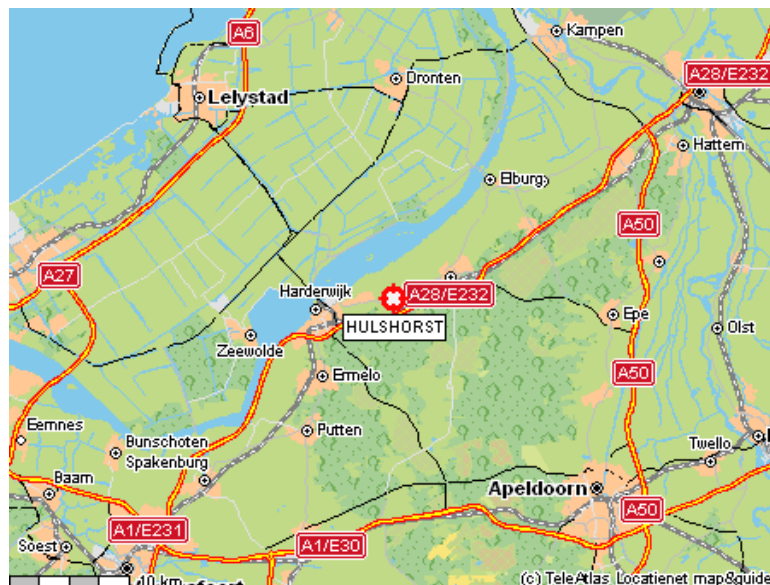

Apollo Hotel De Beyaerd

Harderwijkerweg 497
8077 RJ HULSHORST
T: +31(0)341 451 541
E: info.debeyaerd@apollohotelsresorts.com

Met de auto

A28 vanuit Amersfoort; Afslag 13, Harderwijk/Lelystad, Richting Harderwijk, daarna borden Hierden volgen. Op de rotonde in Hierden rechtdoor, borden Hulshorst volgen.

U vindt ons dan aan de rechterkant, even voor Hulshorst.

A28 vanaf Zwolle; Afslag 14, Elspeet/Nunspeet, Richting Nunspeet, daarna borden Hulshorst volgen.

U vindt ons aan de linkerkant, even buiten Hulshorst.

A50 vanaf Arnhem; Afslag 27, Epe/Nunspeet, Richting Nunspeet, daarna borden Hulshorst volgen.

U vindt ons aan de linkerkant, even buiten Hulshorst.

Openbaar vervoer:

U kunt met de trein reizen naar station Nunspeet. Als u vooraf contact opneemt met De Beyaerd dan wordt u in Nunspeet opgehaald. Deze service biedt het hotel van 08.00 uur tot 17.00 uur.