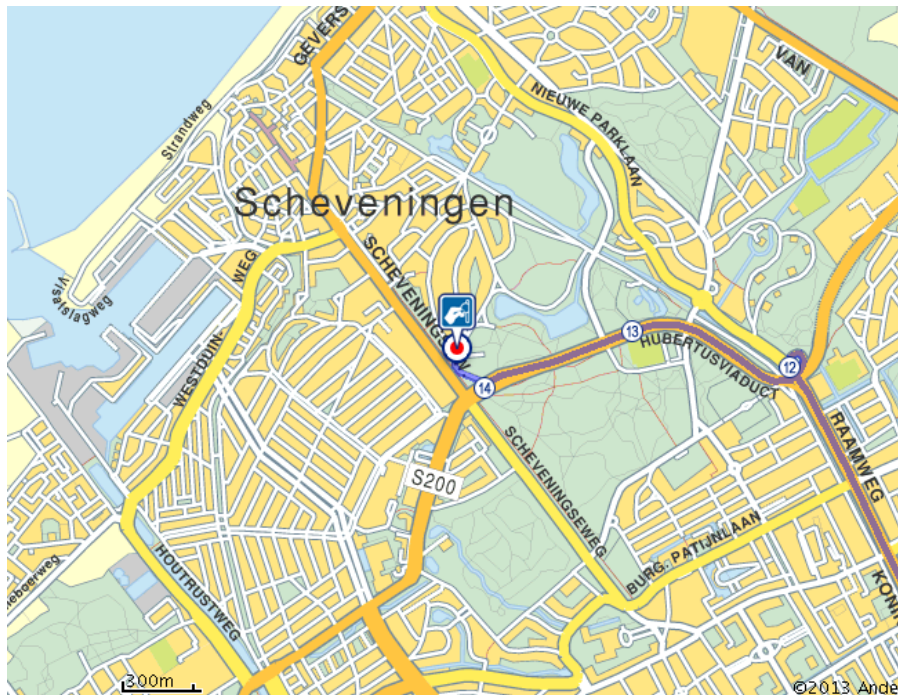

Routebeschrijving

Crowne Plaza Den Haag

Van Stolkweg 1
2585 JL DEN HAAG
T: +31(0)70 352 5161
E: info@crownplazadenhaag.nl

Met de auto

Vanaf de A12; de borden 'Kijkduin / Scheveningen Zeehaven' volgen.

Vanaf de A44; de borden 'Den Haag' en daarna 'Centrum' volgen. Vervolgens de borden 'Kijkduin / Scheveningen Zeehaven'.

U komt dan automatisch op het viaduct bij Madurodam. Ga hier rechtdoor. Na de waterpartij aan uw rechterhand ziet u ons hotel.

Wij hebben een ruime parkeergelegenheid voor 220 auto's.

Met openbaar vervoer

De verbinding met het centrum en Scheveningen is vanuit Crowne Plaza Den Haag - Promenade ideaal; tram 1 stopt voor de deur en brengt u in beide richtingen binnen enkele minuten naar stad, strand en station Holland Spoor.

Apollo Hotels & Resorts
True Spirit of Local Hospitality