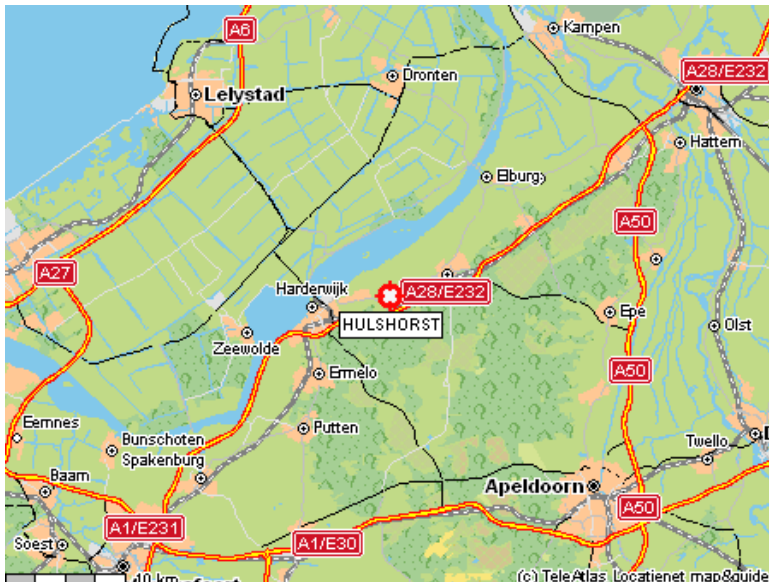

Routebeschrijving

Apollo Hotel De Beyaerd

Harderwijkerweg 497
8077 RJ HULSHORST
T: +31(0)341 451 541
E: info.debeyaerd@apollohotelsresorts.com

Met de auto

A28 vanuit Amersfoort; Afslag 13, Harderwijk/Lelystad, Richting Harderwijk, daarna borden Hierden volgen. Op de rotonde in Hierden rechtdoor, borden Hulshorst volgen.

U vindt ons dan aan de rechterkant, even voor Hulshorst.

A28 vanaf Zwolle; Afslag 14, Elspeet/Nunspeet, Richting Nunspeet, daarna borden Hulshorst volgen.

U vindt ons aan de linkerkant, even buiten Hulshorst.

A50 vanaf Arnhem; Afslag 27, Epe/Nunspeet, Richting Nunspeet, daarna borden Hulshorst volgen.

U vindt ons aan de linkerkant, even buiten Hulshorst.

Openbaar vervoer:

U kunt met de trein reizen naar station Nunspeet. Als u vooraf contact opneemt met De Beyaerd dan wordt u in Nunspeet opgehaald. Deze service biedt het hotel van 08.00 uur tot 17.00 uur.